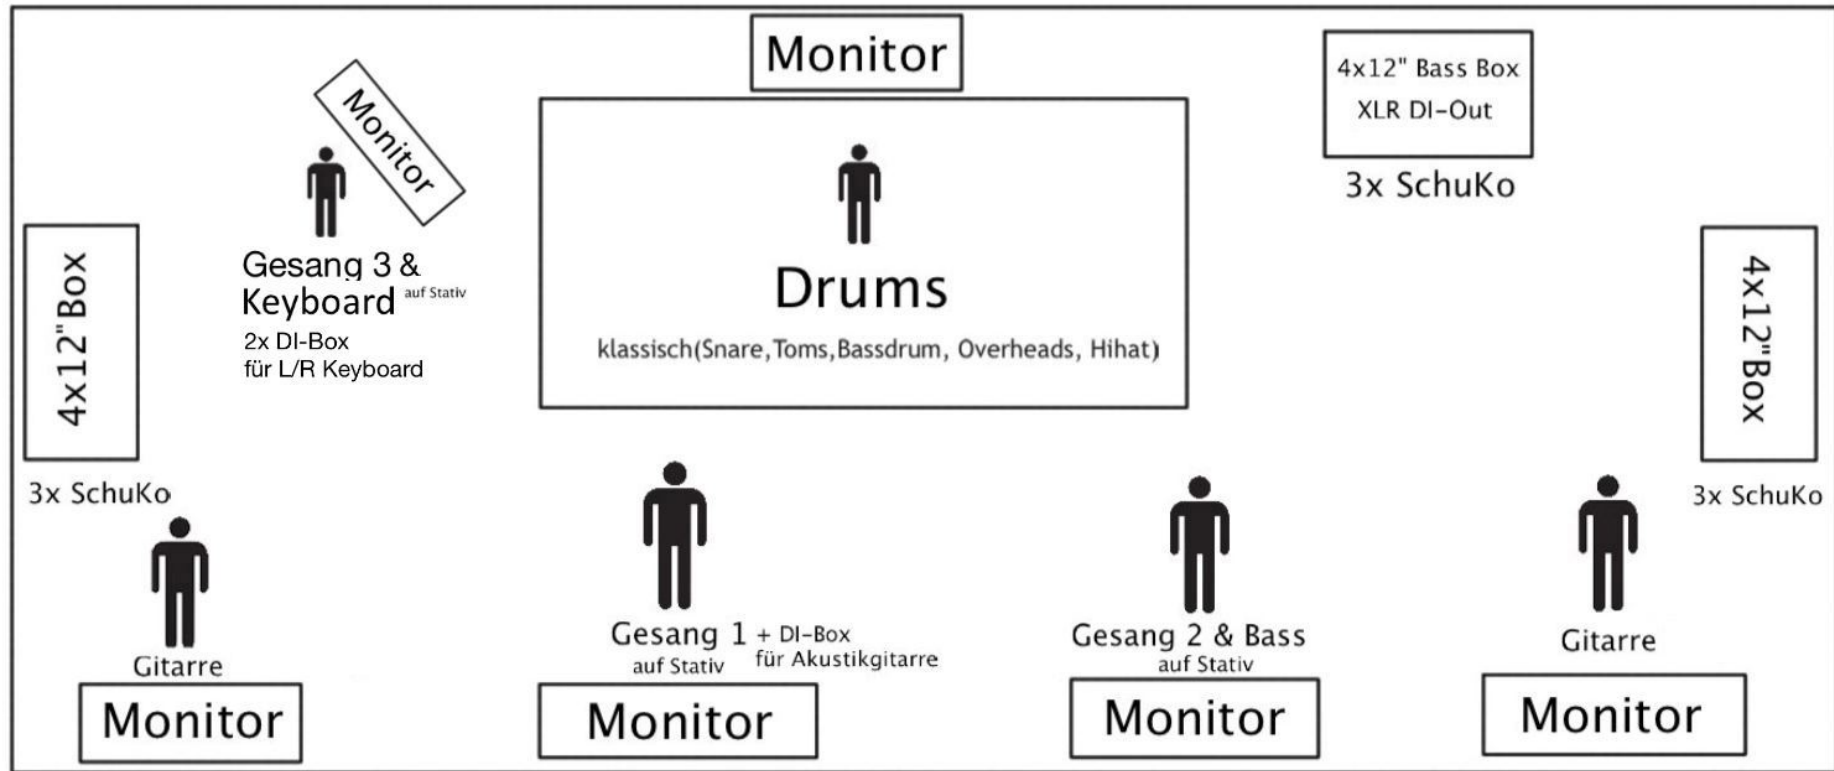

Fools Errant – Technical Rider

3x Gesang: auf Stativ **1x** Akustikgitarre: DI-Box bei Gesang 1

1x Drum: klassisch(Snare, Toms, Bassdrum, Overheads, Hihat)

2x E-Gitarre: Abnahme an 4x12er Lautsprecherbox

1x Bass-Gitarre: XLR DI-Out am Amp oder Abnahme an Lautsprecher

1x Keyboard: 2x DI-Box für L/R Keyboard

3x Schuko pro Gitarrist

Monitoring erforderlich; je nach Gegebenheiten im Haus

Danke.